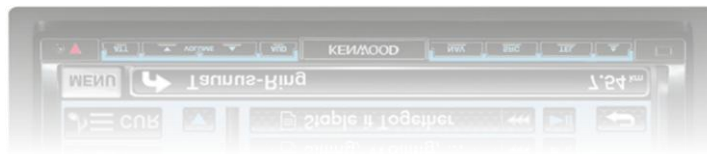

KENWOOD

Listen to the Future

Platnosť : od 1.7.2009

Model	Technické parametre	Doporučená MOC s DPH EUR	Doporučená MOC SKK
konverzný kurz 1 EUR = 30,1260 Sk			
"All-in-One" multimediálne navigačné systémy 2 DIN			
DNX-9240BT	"All in one" multimediálne zariadenie s navigáciou, 6,98" dotykový VGA 2-DIN monitor , DVD Video/DivX/WMA/MP3, DTS, 5.1 DSP , RDS-K3i tuner, 4 x 50 W, 4x RCA gold výstupy (5V) , 1x RCA AV výstup, 2x RCA AV vstup, 1x Video vstup, iPod direct, plná podpora iPhone , Bluetooth handsfree s audio streaming, 2x USB vstup , Dual Zone, variabilné podsvietenie tlačidiel, zabudovaná navigácia Garmin s TMC, Obraz v obraze (PiP) počas navigovania, možnosť pripojenia TV/DVB-T tunera, cúvacej kamery, iPod...	1 749 €	52 690,37 Sk
DNX-7240BT	"All in one" multimediálne zariadenie s navigáciou, 6,95" dotykový 2-DIN monitor, DVD Video/DivX/WMA/MP3, DTS, DSP, RDS-K3i tuner, 4 x 50 W, 3x RCA gold výstupy (2V), 1x RCA AV výstup, 1x RCA AV vstup, 1x Video vstup, iPod direct, plná podpora iPhone , Bluetooth handsfree s audio streaming, zadný USB vstup , Dual Zone, zabudovaná navigácia Garmin s TMC, Obraz v obraze (PiP) počas navigovania, možnosť pripojenia TV/DVB-T tunera, cúvacej kamery, iPod...	1 499 €	45 158,87 Sk
DNX-5240BT	ako DNX-5240 + vstavané BT s BT audio streaming, handsfree	1 199 €	36 121,07 Sk
DNX-5240	"All in one" multimediálne zariadenie s navigáciou, 6,1" dotykový 2-DIN monitor, 4 x 50 W, DVD/DivX/CD/WMA/MP3/AAC/JPEG 1&2, 2 X RCA Pre-outs 2V, 1 x USB Video & Audio Direct iPod control, Bluetooth ready, Front AV in, 1-AV In/1-AV Out, zabudovaná navigácia Garmin s TMC, SIRF modul, možnosť pripojenia TV/DVB-T tunera/Bluetooth sady/iPod, variabilné podsvietenie tlačidiel a displeja, užívateľské menu, nové mapy City navigator 2009	1 099 €	33 108,47 Sk